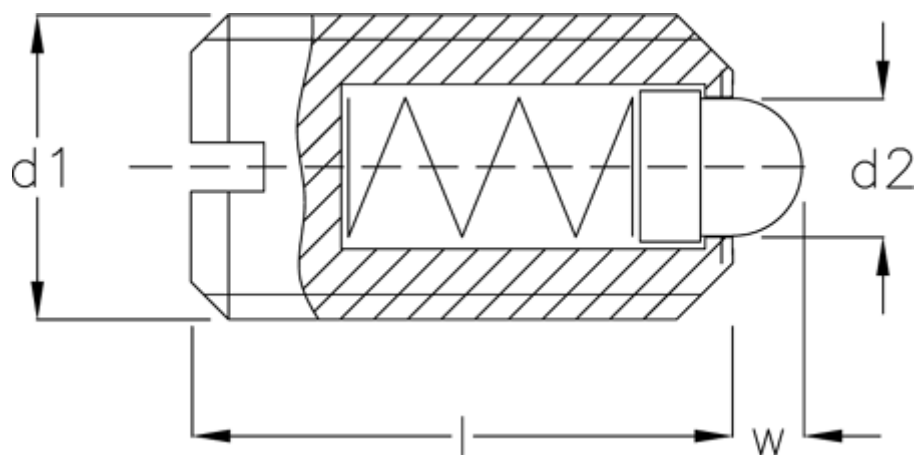

Varenummer: 20820516
Beskrivelse: E+G
Fjedrende trykstykke GN 615.1-M24-B

Mål

d1	= M24
d2	= 13.0
Fjedertryk N bund	= 155.0
Fjedertryk N top	= 72.0
Længde l	= 34
W	= 8.0